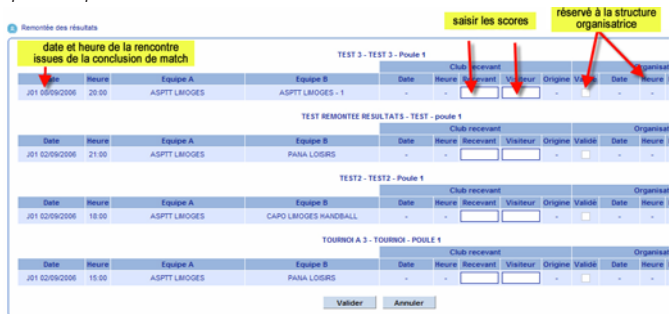

INFOS COC (suite)

COMMUNICATION DES RÉSULTATS (rappel)

Conformément à l'art 9.10.3. du Règlement Général des Compétitions 2009-2010 et à la circulaire du 7 août dernier, les résultats des rencontres des compétitions nationales doivent être saisis par le club recevant ou l'organisateur en cas de tournoi sur le site internet de la FFHB selon une procédure diffusée aux clubs :

- avant le vendredi minuit pour les rencontres se déroulant le vendredi,
- avant le samedi minuit pour les rencontres se déroulant le samedi,
- avant le dimanche 19h pour les rencontres se déroulant le dimanche.

En cas de non-respect de cette obligation, le club fautif ou l'organisateur sera pénalisé d'une amende dont le montant est fixé par le Guide financier de l'annuaire fédéral.

La transmission des résultats peut se faire via 2 méthodes : internet ou SMS.

REMONTÉE DES RÉSULTATS VIA INTERNET

Connectez-vous à Gest'hand. Dans « Gestion des compétitions », cliquez sur « Remontée des résultats ». Toutes les rencontres (nationales, régionales, départementales) du club recevant (exemple : ASPTT Limoges) apparaissent dans la page centrale.

À noter : Les matches ne sont accessibles en saisie qu'à partir du jour de la compétition et après l'heure fixée par la conclusion de match. Par exemple : un match programmé le 8 septembre à 20H00 ne sera accessible pour la saisie du résultat que le 8 septembre après 2 0H00.

Saisissez les résultats des différentes rencontres et cliquez sur « Valider ».