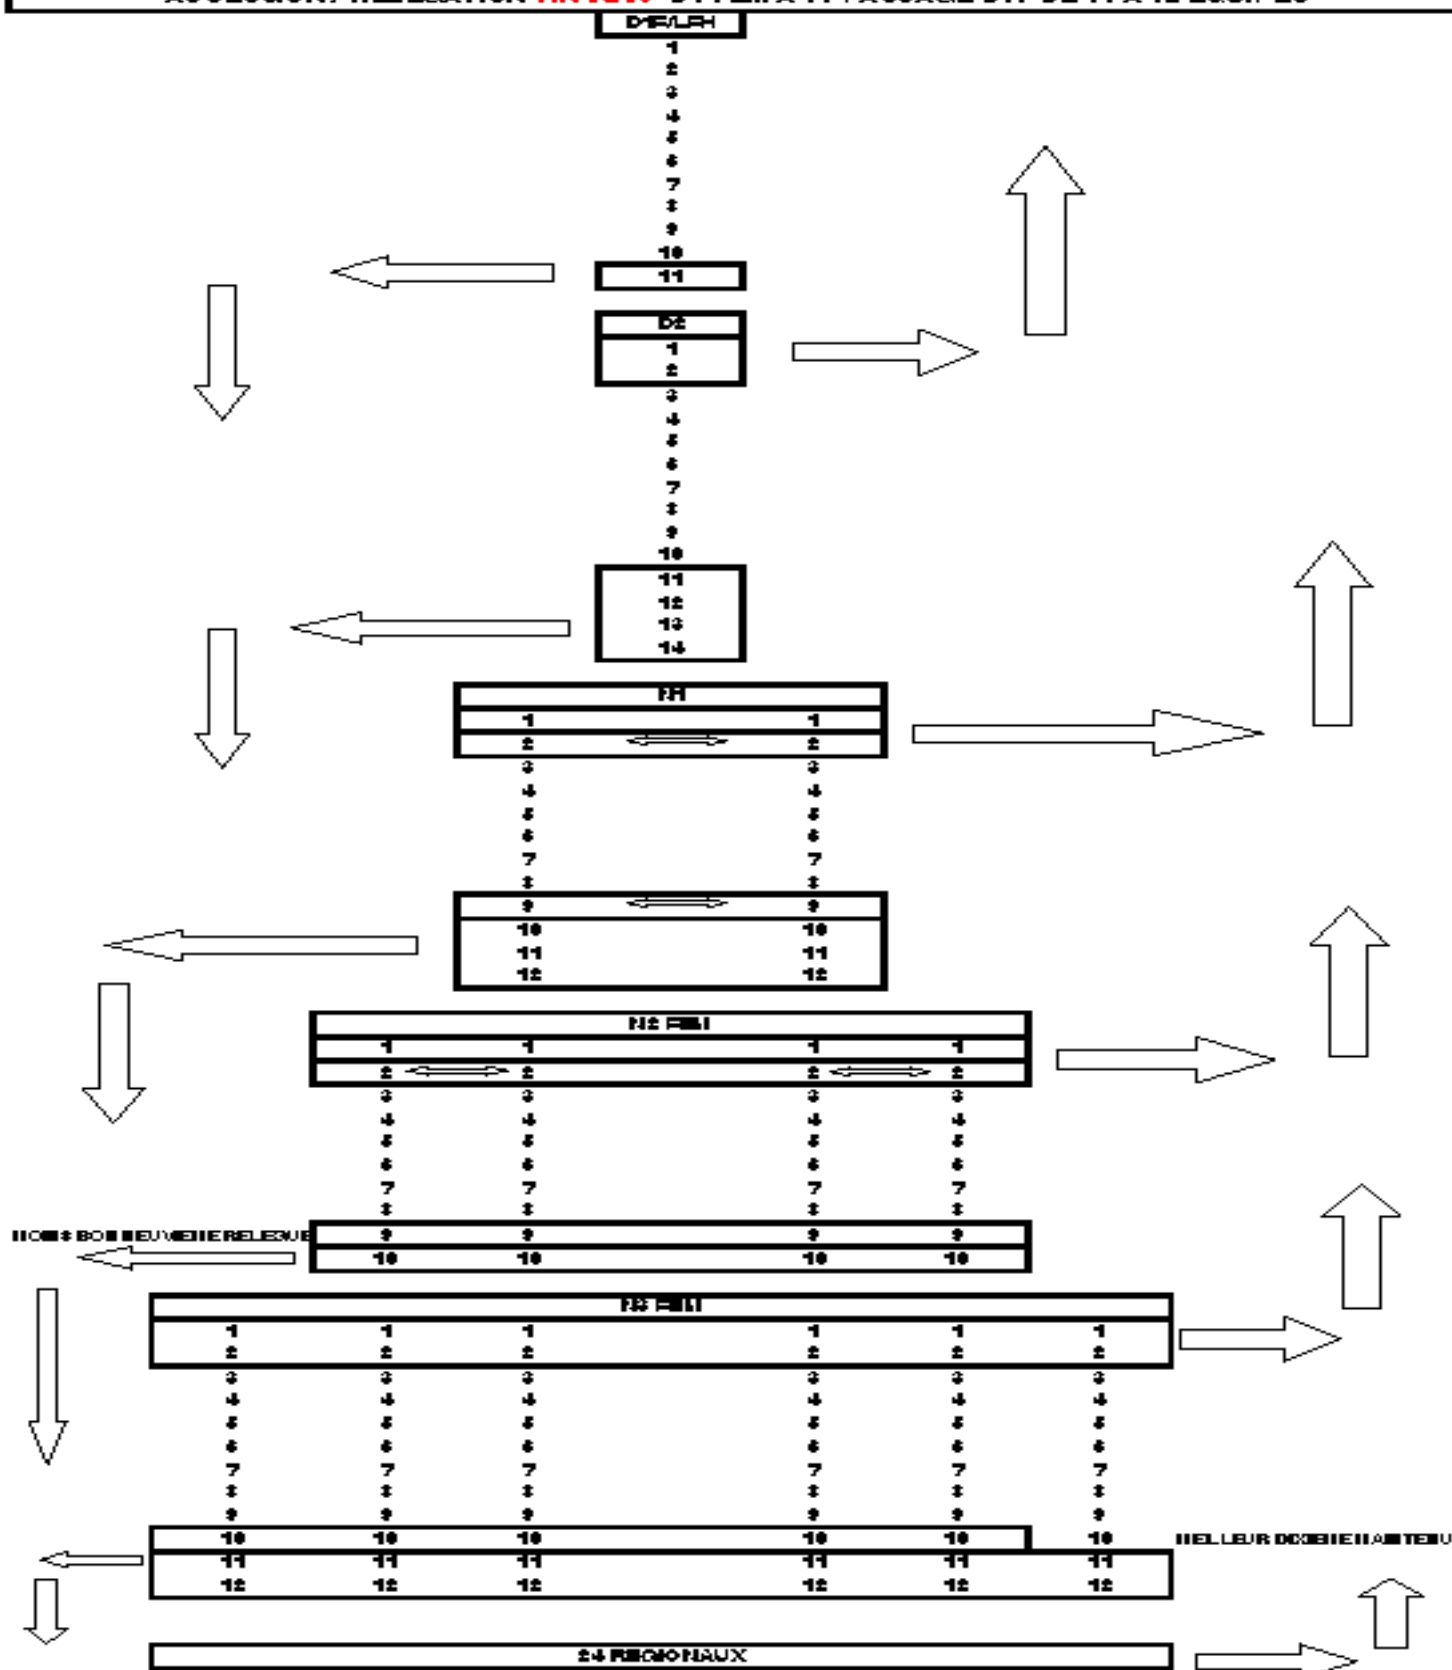

ACCESSION / RELEGATION FN 08/09 D1 FEM A 11 PASSAGE D1 F DE 11 A 12 EQUIPES

SCHEMA MONTEE - DEC FEM 08-09

FF HANDBALL

Commission d'Organisation des Compétitions

ETAT DES REPÊCHAGES

au 04/07

N3 FEMMINES relégation en région

P	clubs	pl	Q	GA	dt	demande REP
1	LA ROCHEYON	9	1,64	-51	1	
2	ASV CHATEMAYMAIA	9	1,64	-85	2	*
4	ILKIRICH GRAFFENSTADT	10	1,73		3	
3	HBC ST LEU TAVERNY	10	1,68			
5	ALC LONGVIC	10	1,64	-73	4	
1	VAL DE BOUTONNE	10	1,64	-83	5	
6	MEYLAN HB	10	1,59		6	
2	LOMARIA	10	1,45		7	
5	ASCAP MONTBELIARD	11	1,64			
3	BLANC MESNIL	11	1,55			
2	LAYALANDOUILLE	11	1,41			
1	HBC BARAQUEVILLE	11	1,32			
4	MONS SPORTS	11	1,27			
6	CS MARGUERITES	11	1,14			
5	ST CHAMOND	12	1,59			
3	BAL ABBEVILLE	12	1,36			
4	SMEPS HB 64	12	1,27			
1	PANA LOISIRS	12	1,09			
6	ST MAMET HAND	12	1,09	-204		
2	MSD CHARITRES HB	12	1,09	-336		

* refus du club

N2 FEMMINES relégation en N3F

P	clubs	pl	Q	GA	dt	demande REP
1	VILLEMOMBLE HB	10	1,63		1	
2	ASPTT NANCY VAND	10	1,54		2	
3	ASU LYON VAUX EN V	11	1,45	-37		
2	COURCELLES CHAUSSY	11	1,45	-77	3	*
1	AS MONTIGNY	11	1,27		4	
3	ASPTT MARSEILLE	12	1,32			
1	ES COLOMBES	12	1,1			
2	AS MANTES	12	0,95			

* non engagement de l'équipe en N3F

N1 FEMMINES relégation en N2F

P	clubs	pl	Q	dt	demande REP
2	BROM HB	10	1,95		1
1	SMV ST MARCEL VERN	10	1,82		2
1	LES HERBIERS	11	1,73		3
2	ASPTT STRASBOURG	11	1,5		4
2	ST ETIENNE ANDREZIEUX	12	1,18		
1	BERGERAC	12	1,14		

* demande du club d'évaluer en régional

D1 FEMMINES relégation en D2F

CARBEGLES	11	§
CS YESOULH SAONE	12	

non repêchées

repêchées au 20/6

repêchées au 4/7

repêchées au

requies au 16/6

§ dt CNOG

D2 FEMMINES relégation en N1F

ASU LYON VAUX EN V	10	1,54	1
POITIERS EC JAUNAY C	11	1,45	3
HB OOTEVILLE MIER	12		

Club unifiés lors du barrage d'accession N1F/D2F

2	BLANZAT MONTLUCON	2	2,18	2