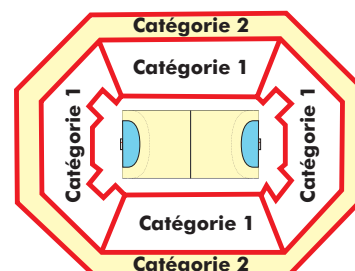

Tournoi de Paris-Ile de France Masculin

Les 22 et 23 mars 2008
au Palais Omnisports de Paris-Bercy

FRANCE - RUSSIE - PORTUGAL - GRECE

Samedi 22 mars 2008 :

16h00 : Russie - Grèce

18h00 : France - Portugal

Dimanche 23 mars 2008 :

15h00 : places 3/4

17h00 : finale

(sous réserve de modification des horaires par la TV)

Bon de commande

Dates	CAT 1 - PLACES NUMEROTEES			Montant
	Quantités	PU jusqu'au 07/03/2008*	PU à partir du 08/03/2008*(1)	
Samedi 22/03/2008		20 €	30 €	
Dimanche 23/03/2008		20 €	30 €	
Samedi-Dimanche		30 €	45 €	
		Total A		

* Proportionnellement à votre montant de commande, une ristourne vous sera accordée. Elle vous sera adressée par la FFHB par chèque (15 jours après encaissement de la commande). Cette offre est non cumulable. Le montant de la ristourne est de 3250 € maximum par acheteur.

Montant de la commande	Montant de la ristourne
> 500 €	50 €
> 1000 €	150 €
> 2000 €	400 €
> 3000 €	750 €
> 4000 €	1200 €
> 5000 €	2000 €
> 6500 €	3250 €

Dates	CAT 2 - PLACES NON NUMEROTEES			Montant
	Quantités	PU jusqu'au 07/03/2008*	PU à partir du 08/03/2008*(1)	
Samedi 22/03/2008		15 €	22 €	
Dimanche 23/03/2008		15 €	22 €	
Samedi-Dimanche		20 €	30 €	
		Total B		

FRAIS D'ENVOI	5€
TOTAL A+B	
TOTAL GENERAL	

Nom ..... Prénom.....

Adresse .....

CP ..... Ville.....

Tél. domicile ..... Tél. bureau..... Portable .....

E-mail .....

Club ..... N° Dep..... Ligue.....

Règlement par chèque bancaire ou postal à l'ordre de la F.F.H.B. L'ouverture de la billetterie s'effectuera à partir du 1er septembre 2007.

Si vos billets ne vous parvenaient pas 5 jours avant la date du spectacle, réclamer téléphoniquement au 01 46 15 03 55. En aucun cas, les billets ne seront échangés, ni remboursés. Aucune réclamation ne sera admise après la séance. Vous recevrez votre commande en mode suivi ou recommandé.

(1) A compter du 8 mars 2008, les places seront en vente sur place à Bercy de 11h à 18h sauf le dimanche au tarif public. Les frais de commission Ticketnet ne sont pas compris.

Réservation téléphonique pour les particuliers : n° de téléphone pour la France : 0892 390 490 (0,34 €/min.) - pour les étrangers : 00 33 1 46 91 57 68

Internet : www.ticketnet.fr et www.fnac.fr.

Réservation téléphonique pour les collectivités/groupes : de 14h à 18h sauf samedi et dimanche pour la France : 0 825 840 701 (0,15 €/min.) - pour les étrangers : 00 33 1 56 56 11 63.

Autres points de ventes : FNAC, Virgin Megastore, Carrefour, Galeries Lafayette, Auchan, E. Leclerc, Cora, Agences, Cultura.

Pour toute information et réservation

FEDERATION FRANÇAISE DE HANDBALL - 62, rue Gabriel Péri - 94257 GENTILLY CEDEX

Tél. : 01 46 15 03 55 - Fax : 01 46 15 03 60

Internet : www.ff-handball.org - E-mail : tournoideparisidf@ff-handball.org