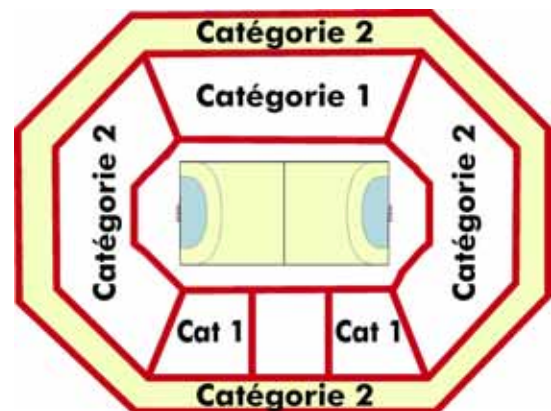

Equipe de France A masculine

France - Norvège

Le 17 janvier 2007 à 19 heures

Salle Pierre de Coubertin (Paris)

Bon de commande

Le 17 janvier 2007

	Quantité	Prix unitaire	Montant Total⁽¹⁾
Catégorie 1		10 €	
Catégorie 2		5 €	
		Frais d'envoi	+ 5
		Montant global à régler	

*Toute place achetée avant le 15 décembre 2006 donne droit à une place gratuite au Tournoi de Paris-Bercy 2007 en catégorie 2 le samedi 7 avril 2007

Nom ..... Prénom .....

Adresse .....

CP ..... Ville .....

Tél. domicile ..... Tél. bureau ..... Portable .....

E-mail .....

Club ..... N° Dep ..... Ligue .....

Règlement par chèque bancaire ou postal à l'ordre de la F.F.H.B.

Si vos billets ne vous parvenaient pas 5 jours avant la date du spectacle, réclamer téléphoniquement au 01 46 15 03 55. En aucun cas, les billets ne seront échangés, ni remboursés. Aucune réclamation ne sera admise après la séance. Vous recevrez votre commande en recommandé.

*Les demandes seront satisfaites dans l'ordre de leur arrivée et dans la limite des places disponibles. Cette offre est valable jusqu'au 15 décembre 2006 (date de réception à la FFHB)

Pour toute information et réservation...

FEDERATION FRANÇAISE DE HANDBALL - 62, rue Gabriel Péri - 94257 GENTILLY CEDEX

Tél. : 01 46 15 03 55 - Fax : 01 46 15 03 60 - Internet : www.ff-handball.org - E-mail : ffhb@ff-handball.org