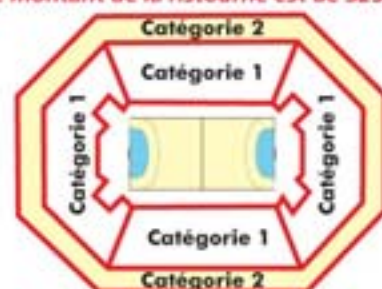

FRAIS D'ENVOI	4,30 €
TOTAL A+B	
TOTAL GENERAL	

Nom ..... Prénom .....

Adresse .....

CP ..... Ville .....

Tél. domicile ..... Tél. bureau ..... E-mail .....

Club ..... N° Dep ..... Ligue .....

Règlement par chèque bancaire ou postal à l'ordre de la FFHB.

Si vos billets ne vous parvenaient pas 5 jours avant la date du spectacle, réclamer téléphoniquement au 01 46 15 03 74. En aucun cas, les billets ne seront échangés, ni remboursés. Aucune réclamation ne sera admise après la séance. Vous recevrez votre commande en recommandé.

(1) A compter du 1er avril 2006, les places seront en vente sur place à Bercy de 11h à 18h sauf le dimanche au tarif public. Les frais de commission Ticketnet ne sont pas compris. Réservation téléphonique pour les particuliers : n° de téléphone pour la France : 0892 390 490 (0,34 €/min.) - pour les étrangers : 00 33 1 46 91 57 68 Internet : www.ticketnet.fr

Réservation téléphonique pour les collectivités/groupes : pour la France : 0 825 840 701 (0,15 €/min.) - pour les étrangers : 00 33 1 56 56 11 63 ou sur place à Bercy de 14h à 18h sauf samedi et dimanche.

Autres points de ventes : FNAC, Virgin Megastore, Carrefour, Galeries Lafayette, Auchan, E. Leclerc, Cora, Agences.

Pour toute information et réservation...

FEDERATION FRANÇAISE DE HANDBALL - 62, rue Gabriel Péri - 94257 GENTILLY CEDEX

Tél. : 01 46 15 03 74 - Fax : 01 46 15 03 60 - Internet : www.ff-handball.org - E-mail : tournoideparisidf@ff-handball.org